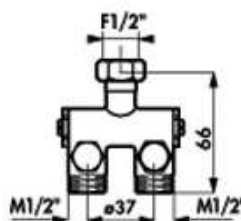

RMETCP - Colonne sur table robinet commande au pied pour eau mitigée

Description produit

Colonne sur table à bec lisse orientable démontable, pour eau potable. Raccordement queue fileté M G'1/2, embout cannelé démontable ø 10mm, saillie 200mm. Embase et rondelle d'embase en ABS suivant les codes de couleur de la norme européenne NF EN 13792. Serrage maximum 55mm. Corps et embout en laiton avec revêtement en Nylolac noir (plus résistant qu'une simple finition en Epoxy). Kit de fixation renforcé unique et breveté, nos queues cannelées sont conçues pour recevoir une rondelle à griffe en acier empêchant ainsi toute rotation de la robinetterie. Garantie 10 ans.

Réf : FTE RMETCP 2022-2

RMETCP - Colonne sur table robinet commande au pied pour eau mitigée

Robinet à commande au pied, à fermeture automatique instantanée. Débit régulé à 10 litres/mn. Alimentation en eau froide ou eau mitigée. Livré avec joint filtre. Montage au sol ou mural. Garantie 10 ans.

Pré-mélangeur Compact MF 1/2" à poser sous lavabo, pour distribution d'eau mitigée vers 1 robinet. Corps nickelé avec filtres et clapets anti-retour contrôlables. Homologué SRIPS.

Réf : FTE RMETCP 2022-2